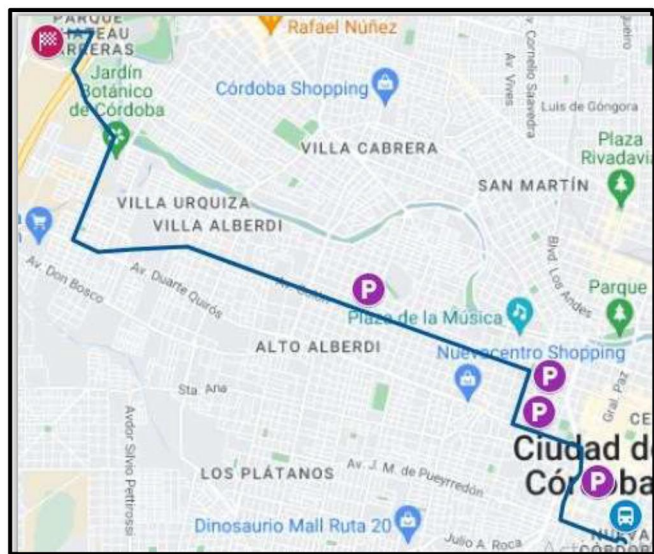

RECORRIDO MAC / PLAZA ESPAÑA – COMPLEJO FERIAL SÁB 9 - DOM 10 NOV

IDA: Plaza España – M. Estrada – Av. Pueyrredón – Belgrano hasta Bv. San Juan (**PARADA LINEA 36**) – Cañada – Duarte Quirós hasta Mariano Moreno (**PARADA LINEA 42**) – Mariano Moreno – Rodríguez Peña hasta Av. Colón (**PARADA LINEA 60**) – Av. Colón hasta Pza. Jerónimo del Barco (**PARADA LINEA B1**) – Av. Colón – Av. Río Bamba – Chancay – Av. del Piamonte – Cruce Av. de Circunvalación – Colectora – Acceso Complejo Ferial

REGRESO: Acceso Complejo Ferial – Colectora – Cruce Av. de Circunvalación – Av. del Piamonte – Chancay – Av. Río Bamba – Av. Colón hasta Pza. Jerónimo del Barco (**PARADA LINEA B 1**) – Av. Colón hasta Nicolás Avellaneda (**PARADA LINEA 80**) – Av. Colón hasta Av. Gral. Paz (**PARADA LINEA 36**) – Av. Gral. Paz – Av. Vélez Sarsfield hasta Pza. Vélez Sarsfield (**PARADA LINEA 81**) – Av. H. Yrigoyen hasta Plaza España